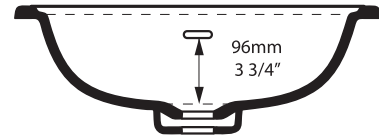

Pembroke 52 DU-PEM-52-IO

Top view

Can be undermounted or dropped in
 Kann als Aufsatzbecken montiert werden oder halb versenkt
 Vasque à poser ou à semi-encastrer
 Con posibilidad de instalarlo sobre la encimera o semiencastrado
 Può essere montato ad appoggio o semi incasso

Drop In Cut Out

328mm x 485mm
 12 15/16" x 19 1/8"

UnderMount Cut Out

293mm x 450mm
 11 1/2" x 17 3/4"

Front view

Side view

Section AA

Features an internal overflow
 Integrierter Überlauf
 Dispose d'un trop-plein interne
 Incluye el rebosadero integrado
 Caratterizzato da un troppopieno interno