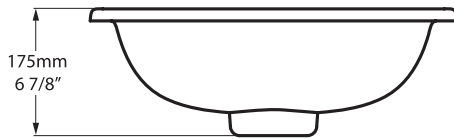

Pembroke 52 DU-PEM-52-IO

Top view

Can be undermounted or dropped in
 Kann als Aufsatzbecken montiert werden oder halb versenkt
 Vasque à poser ou à semi-encastrer
 Con posibilidad de instalarlo sobre la encimera o semiencastrado
 Può essere montato ad appoggio o semi incasso

Drop In Cut Out

328mm x 485mm
 12 15/16" x 19 1/8"

UnderMount Cut Out

293mm x 450mm
 11 1/2" x 17 3/4"

Front view

Side view

Section AA

Features an internal overflow
 Integrierter Überlauf
 Dispose d'un trop-plein interne
 Incluye el rebosadero integrado
 Caratterizzato da un troppopieno interno