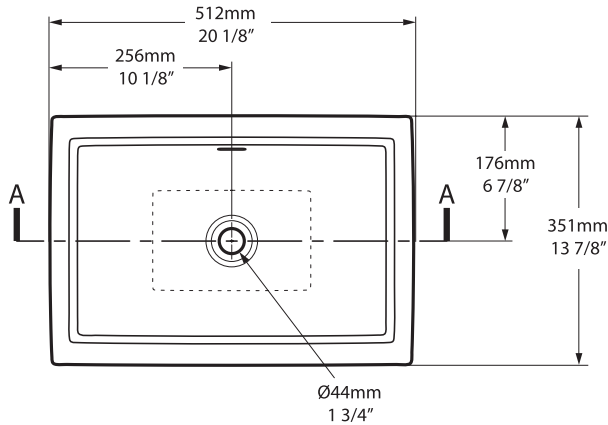

Pembroke 52 DU-PEM-52-IO

Top view

Can be undermounted or dropped in
 Kann als Aufsatzbecken montiert werden oder halb versenkt
 Vasque à poser ou à semi-encastrer
 Con posibilidad de instalarlo sobre la encimera o semiencastrado
 Può essere montato ad appoggio o semi incasso

Drop In Cut Out

328mm x 485mm
 12 15/16" x 19 1/8"

UnderMount Cut Out

293mm x 450mm
 11 1/2" x 17 3/4"

Front view

Side view

Section AA

Features an internal overflow
 Integrierter Überlauf
 Dispose d'un trop-plein interne
 Incluye el rebosadero integrado
 Caratterizzato da un troppopieno interno