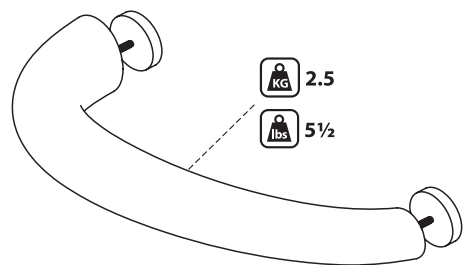

Handle Kit K-HAN01-PC

Set of two handles
Set mit 2 Griffen
Lot de deux poignées
Conjunto de dos asas
Set di due maniglie

● K-HAN01-PC Polished Chrome, Chrom Poliert, Chrome Poli, Cromado Brillante, Cromo Lucidato