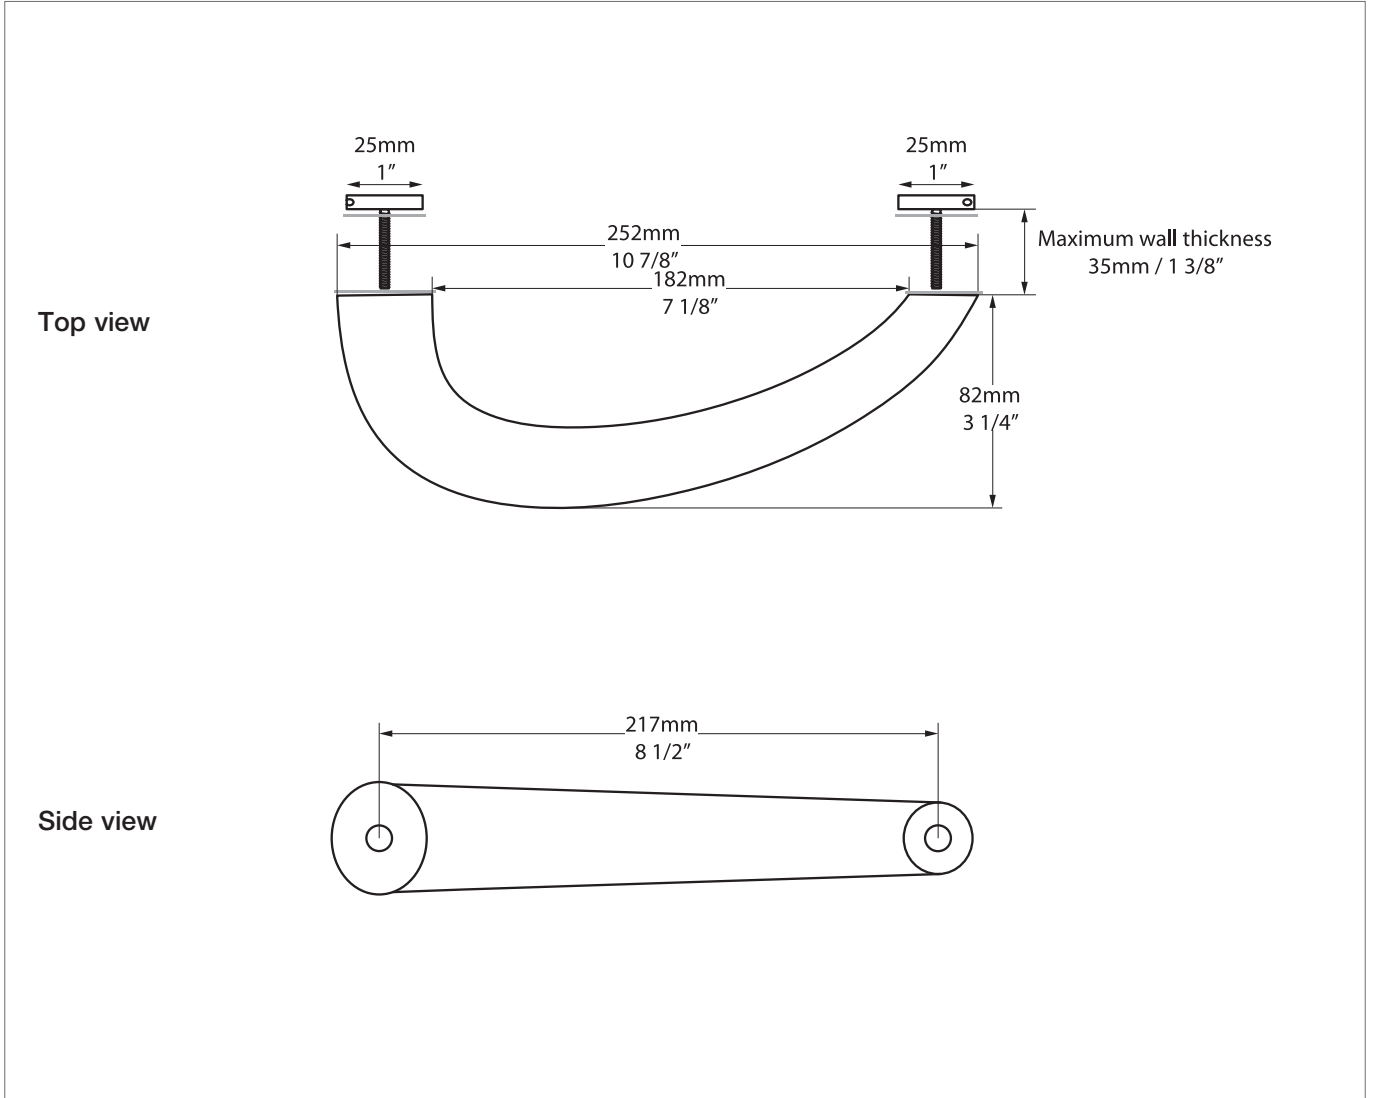

Handle Kit K-HAN01-PC

Set of two handles
Set mit 2 Griffen
Lot de deux poignées
Conjunto de dos asas
Set di due maniglie

● K-HAN01-PC Polished Chrome, Chrom Poliert, Chrome Poli, Cromado Brillante, Cromo Lucidato